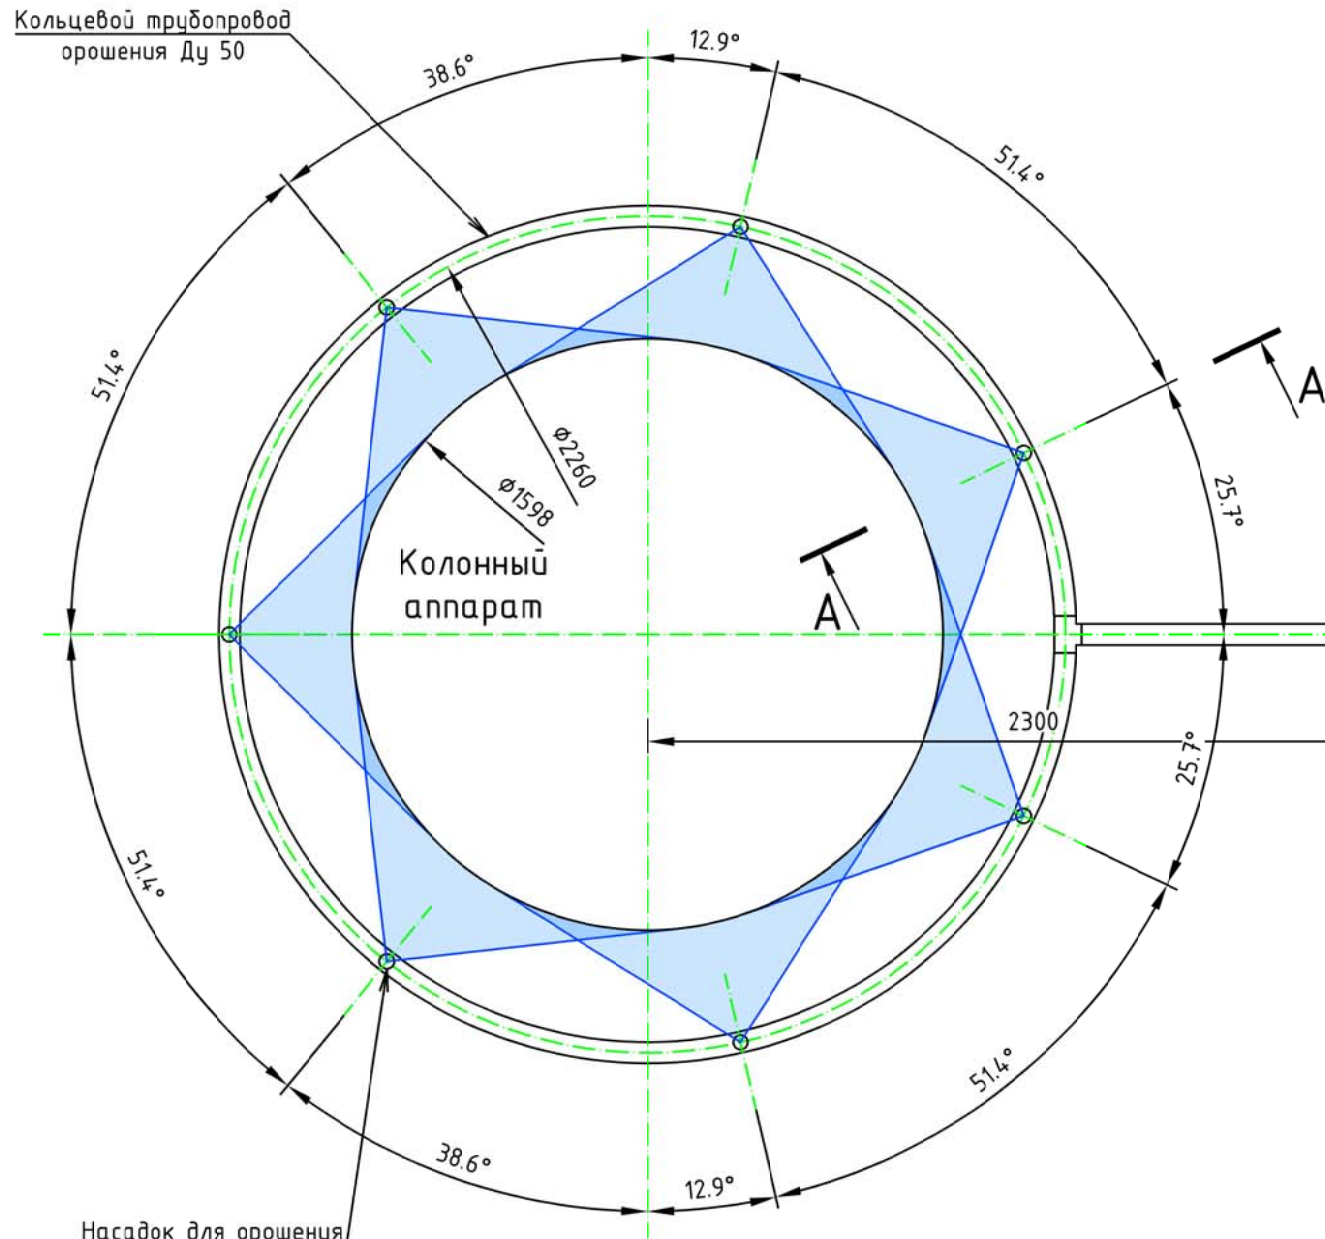

Вид сверху (1:20)

Разрез А-А (1:8)

Инв. N подл. Подл. и дата Взам. инв. N

						Колонный аппарат			
Изм.	Кол.уч.	Лист	N док.	Подп.	Дата	Система водяного орошения с использованием специальных дренажных оросителей "ОРК"	Стадия	Лист	Листов
Проектир.							П	1	1
Проверил							Карта орошения		
Т. контр.									
ГИП									
Н. контр.									
Утв.									