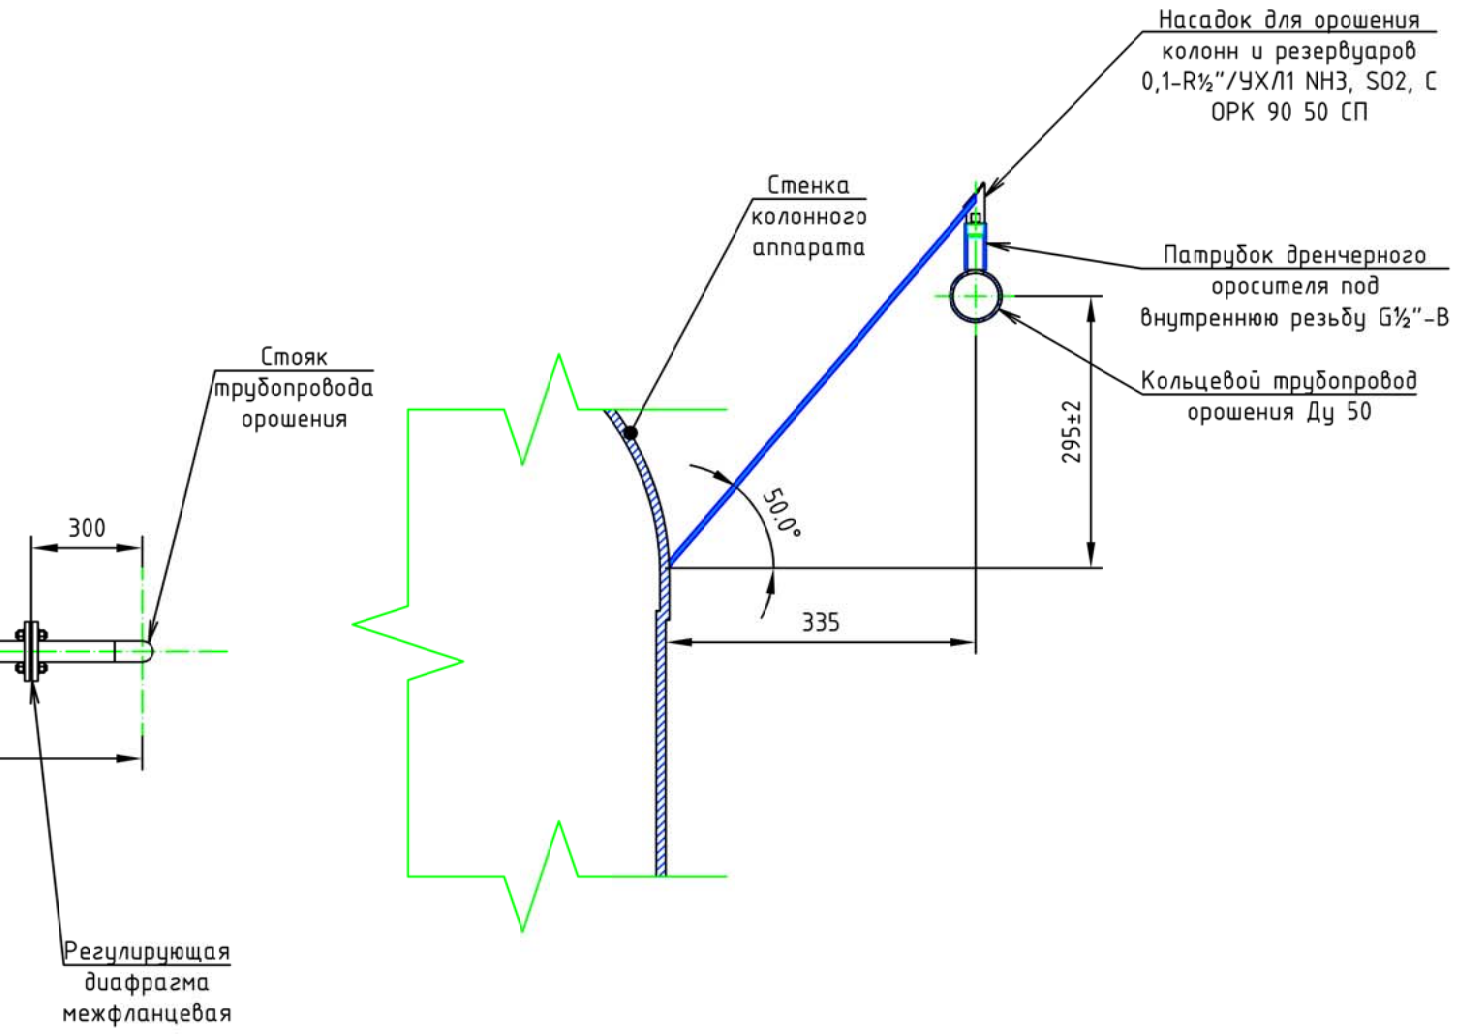

Вид сверху (1:20)

Разрез А-А (1:8)

Инв. N подл. Подл. и дата Взам. инв. N

						Колонный аппарат			
Изм.	Кол.уч.	Лист	N док.	Подп.	Дата	Система водяного орошения с использованием специальных дренажных оросителей "ОРК"	Стадия	Лист	Листов
Проектир.							П	1	1
Проверил							Карта орошения		
Т. контр.									
ГИП									
Н. контр.									
Утв.									